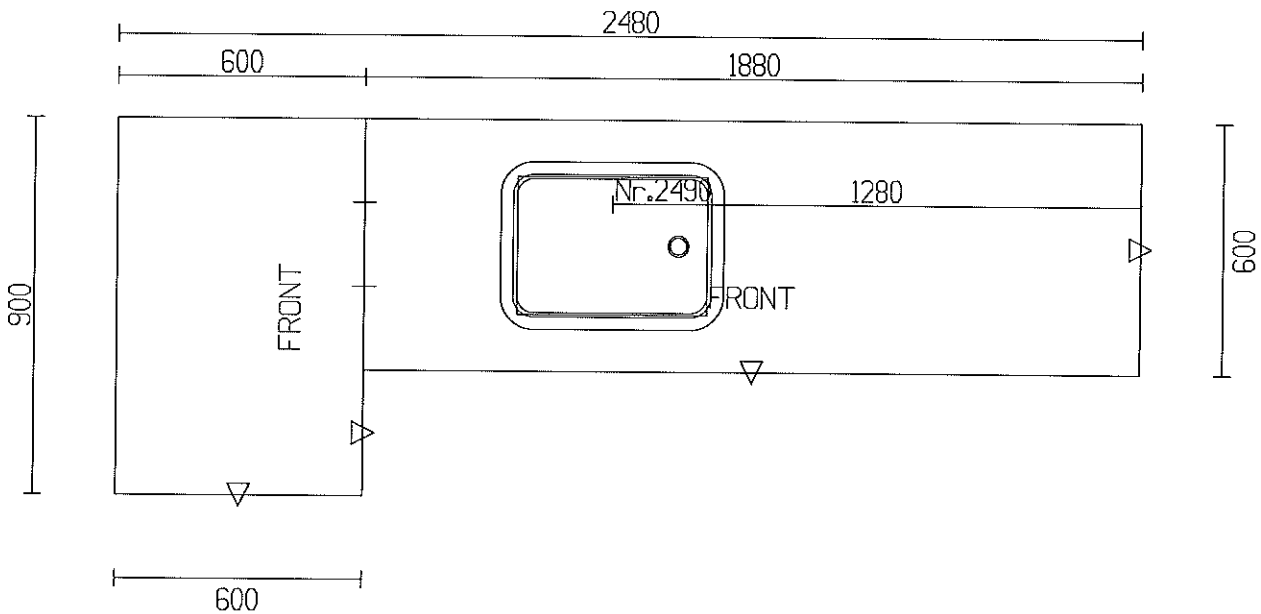

HTH

SPECIALODREFORMULAR – BORDPLADER
SKRÆDDERI – MÅL I MM

Dato: 24-08-2010

Forhandler: HTH-Hjørring ApS Frederikshavnsvej 324 9800 HJØRRING Sælger: Christian Bøach	Ordrenr: Dpr. nr:	Lev. uge: 0 2010 Arsaffaler	Direkte Transit
	Leveringsadresse: Vendia-Huset A/S Kørhavegaardsvej 145 9270 Klarup		
Skabsmodel: KA			

Best. nr underl. vask: 2490	Afstand højre ----> midt skab 1280 mm. Skab = 600 mm. brd.

Tykkelse: 40 mm	Forkant: Maskin påsat	Type Laminat	Træsart IMP554 IM...	Behandling Lak
Laminatfarve: IMP554	Bagkant/skueliste: Type	Træsart	Behandling	

Træs/artyl forkant mærkes med x -- Skueliste/monteret bagkanter markeres med o -- Laminat markeres med en trekant
Postform mærkes med P – Runde hjørner mærkes med R

HTH Ølgod – Bakken fax 75 24 44 59

HTH Bjerringbro Fax DK 86 68 17 07

fax exp. +45 86 68 24 20