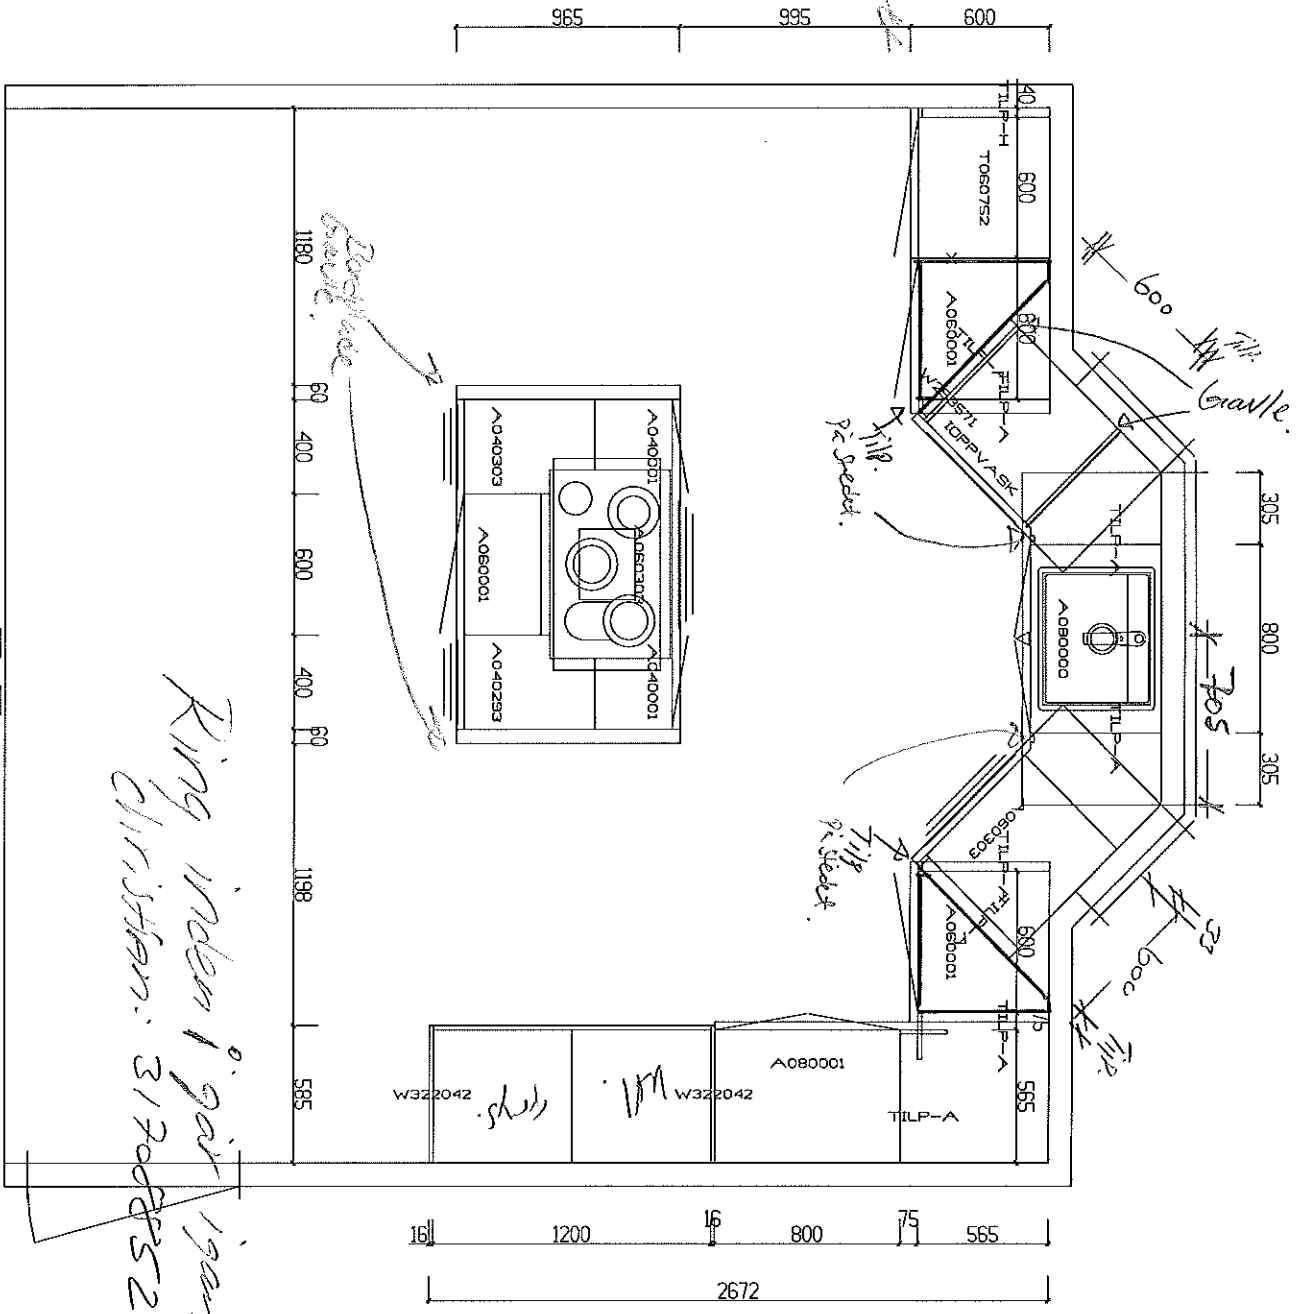

Køkken:  
 model KW Straight.  
 Sort Sævel 1615cm.  
 Lamineret bordplade  
 60mm Tykk.  
 Der skal være  
 skæbeler nær vasken  
 og opst. .  
 it. Afstake med Sv.

Ring inden i går 19aug.  
 Christian: 31708852.

Skale: 1:2  
 Vendi-Huset A/S  
 Kørnavegaardsvvej 145  
 9270 Klarup  
 Tlf: 43 41 18

Beskrivelse: KW - Køkken

Tegningen skal betragtes som en ikke-nådfast visuel visning og må ikke betragtes som et salgsdokument. (C) Copyright HTH Køkkenforum